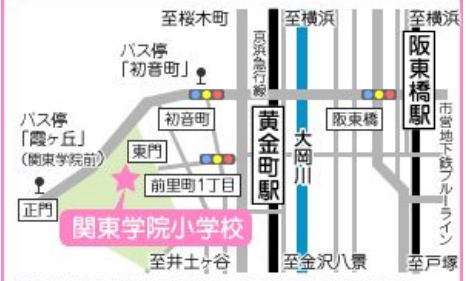

# 全統オープン 会場地図

### 国立学園小学校 (東京地区)

JR「国立」駅より徒歩10分  
 JR「国立」駅前からバス乗車、2つ目「国立学園前」下車徒歩2分  
 〒186-0004 東京都国立市中2丁目6番地

### 小野学園小学校 (東京地区)

JR総武線快速・横須賀線・湘南新宿ライン「西大井」駅より徒歩10分  
 JR京浜東北線・りんかい線・東急大井町線「大井町」駅より徒歩10分  
 〒140-0015 東京都品川区西大井1-6-13

### 関東学院小学校 (神奈川地区)

京浜急行線(普通電車)「黄金町」駅より徒歩約5分  
 横浜市営地下鉄ブルーライン「阪東橋」駅より徒歩約10分  
 横浜市営バス(68系統・102系統・32系統)「霞ヶ丘」停留所下車 徒歩約3分  
 〒232-0002 神奈川県横浜市南区三春台四番地