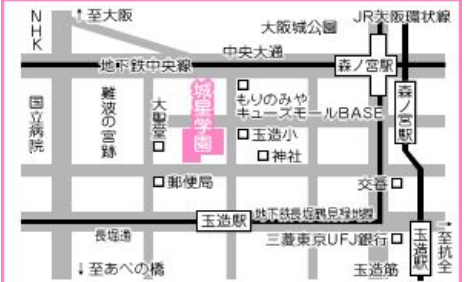

城星学園小学校 (大阪地区)

JR環状線「森ノ宮」駅または「玉造」駅より徒歩10分
地下鉄中央線「森ノ宮」駅より徒歩10分
地下鉄長堀鶴見緑地線「森ノ宮」駅より徒歩10分
「玉造」駅より徒歩6分
〒540-0004 大阪府中央区玉造2-23-26

「注意事項」

- ◆テスト開始 10 分前に受付をすませてください。
- ◆保護者の方には当日控え室をご用意しております。
- ◆駐車場のご用意はありません。恐れ入りますが車でのご来場はご遠慮頂きます様、お願い申し上げます。
- ◆このイベントについての各開催小学校へ直接の問い合わせはご遠慮下さいます様、お願い申し上げます。

●主催● 全統オープン実行委員会

<http://www.zento-open.info/>