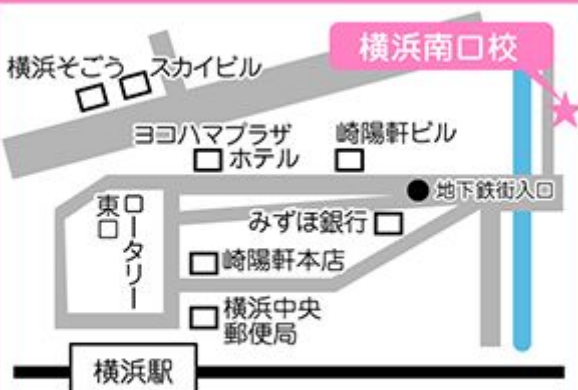

理英会 横浜南口校(神奈川地区)

JR各線「横浜」駅東口より徒歩6分
〒220-0011 神奈川県横浜市西区高島2-7-1
ファーストプレイス横浜3F