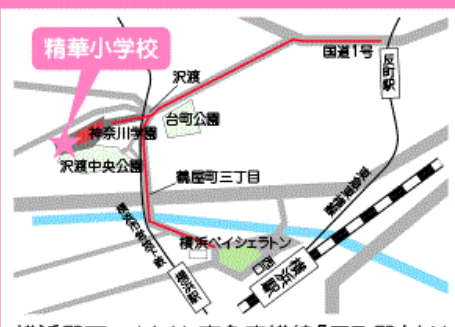

品川翔英小学校(東京地区)

至品川 下神明駅 東急大井町線 大井町駅 至品川
 JR総武線快速横須賀線 湘南新宿ライン 西大井駅
 品川翔英小学校
 西大井 西大井広場公園 正門 大井町駅
 至横浜 マクドナルド 至横浜
 JR総武線快速・横須賀線・湘南新宿ライン「西大井」駅より徒歩8分
 JR京浜東北線・りんかい線・東急大井町線「大井町」駅より徒歩10分
 〒140-0016 東京都品川区西大井1-6-13

全統オープン本部(東京地区)

東京メトロ各線 新宿三丁目駅より徒歩1分
 都営新宿線 新宿三丁目駅より徒歩3分
 JR、私鉄、地下鉄 新宿駅より徒歩7分
 〒160-0022 東京都新宿区新宿3-15-17伊勢丹会館5F

関東学院小学校(神奈川地区)

京浜急行線(普通電車)「黄金町」駅より徒歩約5分
 横浜市営地下鉄ブルーライン「阪東橋」駅より徒歩約10分
 横浜市営バス(68系統・102系統・32系統)「霞ヶ丘」停留所下車 徒歩約3分
 〒232-0002 神奈川県横浜市南区三春台四番地

精華小学校(神奈川地区)

横浜駅西口または 東急東横線「反町駅」より徒歩10分
 〒221-0844 神奈川県横浜市神奈川区沢渡18

千葉日本大学第一小学校(千葉地区)

東葉高速線「船橋日大前」駅より徒歩15分 新京成線・東葉高速線「北習志野」駅より新京成バス津田沼駅行「千葉日大一中・一高前」下車徒歩3分
 JR総武線「津田沼」駅より3番乗り場(新京成バス) 北習志野駅行「千葉日大一中・一高前」下車徒歩3分 または、2番乗り場(新京成バス) 八千代線が丘駅行・高津田中央行「習志野」下車徒歩5分
 〒274-0063 千葉県船橋市習志野台 8-34-2

10月2日(日)開催

理英会 天神橋校(大阪地区)

JR大阪環状線天満駅より徒歩2分
 地下鉄堺筋線扇町駅より徒歩3分
 〒530-0041 大阪府大阪市北区天神橋4-3-21 アイ・ピー・シービル1F

「注意事項」

- ◆新型コロナウイルス感染防止の観点から、付き添いの保護者様は各ご家庭につき**1名**でお願いいたします。
- ◆テスト開始の15分前を目処にお越しください。
- ◆私立小学校の会場は保護者の方は当日控室にてお待ちいただきます(理英会の教室・全統オープン新宿本部は除く)。理英会の教室・全統オープン新宿本部は保護者の方は外出していただきます。
- ◆**車でのご来場はできません。小学校前周辺での駐車も固くお断りいたします。**
- ◆このイベントに関しての各開催小学校へ直接のお問い合わせはご遠慮くださいます様、お願い申し上げます。
- ◆会場により中止になる場合がございます。予め、ご了承ください。
- ◆今後の社会情勢より会場変更や開催を中止する可能性もございます。その際は「@zento-yoyaku.info」よりご登録のメールアドレスにメールをお送りいたしますので、ドメイン指定している場合は、メール受信が可能になるよう「@zento-yoyaku.info」もドメイン指定をお願いいたします。