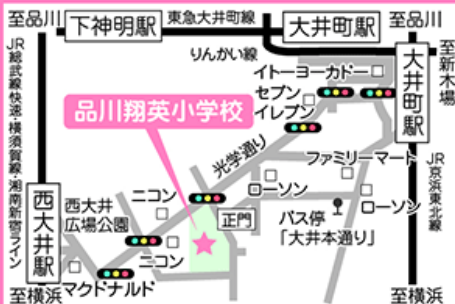

全統オープン 会場地図

9月25日(日)開催 会場までのアクセス方法は、各小学校のホームページをご確認ください。

明星小学校(東京地区)

至八王子 西武国分寺線 西武多摩湖線 至新宿
 西国分寺駅 国分寺駅 JR中央線
 武蔵国分寺公園 殿ヶ谷戸庭園
 東八道路 京王ストア
 明星小学校
 バス停明星学苑 学園通り 東京農工大学
 北府中駅 府中市市民球場 北口 府中駅
 至京王八王子 京王線 至新宿
 ●JR中央線、西武線「国分寺」駅南口より京王バス「府中駅」乗車～「明星学苑」下車(所要時間7分)
 ●京王線「府中」駅北口より京王バス「国分寺駅南口」乗車～「明星学苑」下車(所要時間約7分)
 ●JR武蔵野線「北府中」駅より徒歩約15分
 〒183-8531 東京都府中市栄町1-1

品川翔英小学校(東京地区)

至品川 下神明駅 東急大井町線 大井町駅 至品川
 JR総武線快速横須賀線 湘南新宿ライン 西大井駅
 品川翔英小学校
 西大井 西大井広場公園 正門 大井町駅
 至横浜 マクドナルド 至横浜
 JR総武線快速・横須賀線・湘南新宿ライン「西大井」駅より徒歩8分
 JR京浜東北線・りんかい線・東急大井町線「大井町」駅より徒歩10分
 〒140-0016 東京都品川区西大井1-6-13

全統オープン本部(東京地区)

東京メトロ各線 新宿三丁目駅より徒歩1分
 都営新宿線 新宿三丁目駅より徒歩3分
 JR、私鉄、地下鉄 新宿駅より徒歩7分
 〒160-0022 東京都新宿区新宿3-15-17伊勢丹会館5F

関東学院小学校(神奈川地区)

京浜急行線(普通電車)「黄金町」駅より徒歩約5分
 横浜市営地下鉄ブルーライン「阪東橋」駅より徒歩約10分
 横浜市営バス(68系統・102系統・32系統)「霞ヶ丘」停留所下車 徒歩約3分
 〒232-0002 神奈川県横浜市南区三春台四番地