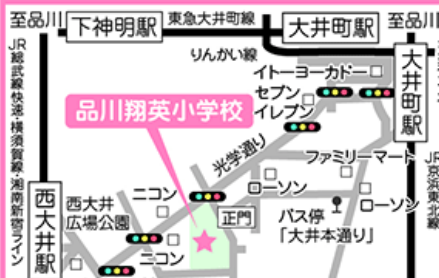

品川翔英小学校(東京地区)

JR総武線快速・横須賀線・湘南新宿ライン「西大井」駅より徒歩8分
JR京浜東北線・りんがいがい線・東急大井町線「大井町」駅より徒歩10分
〒140-0016 東京都品川区西大井1-6-13

「注意事項」

- ❖ 付き添いの保護者様は各ご家庭につき**1名**でお願いいたします。
- ❖ テスト開始の15分前を目処にお越しください。
- ❖ 私立小学校の会場は保護者の方は当日控室にてお待ちいただきます。理英会の教室は保護者の方は外出していただきます。
- ❖ **車中のご来場はできません。小学校前周辺での駐停車も固くお断りいたします。**
- ❖ このイベントに関しての各開催小学校へ直接のお問い合わせはご遠慮ください。お問い合わせ先は、お問い合わせ先へお問い合わせください。
- ❖ 今後の社会情勢より会場変更や開催を中止する可能性があります。その際は「@zento-yoyaku.info」よりご登録のメールアドレスにメールを送りいたしますので、ドメイン指定している場合は、メール受信が可能になるよう「@zento-yoyaku.info」もドメイン指定をお願いいたします。

【各種感染症予防について 方針とお願い】

お子さま・ご引率の保護者さまのマスクの着用は個人判断といたします。
ご本人の意思に反してマスクの着脱をご要望なすることがないよう、ご理解をお願いします。
ご参加の前に、お子さま・ご引率の保護者さまは、検温をお願いいたします。
いずれかに37.5度以上の発熱や体調不良の症状がみられる場合は、ご参加の取りやめをお願いいたします。(受講料がご入金済の場合は、後日返金をいたします)。
当日担当するスタッフの健康状況は出勤前に確認をいたします。また講師・スタッフとも、マスクの着用は任意といたします。
何卒ご理解とご協力のほどよろしくお願い申し上げます。何卒ご理解とご協力のほどよろしくお願い申し上げます。

●主催● 全統オープン実行委員会
<https://www.zento-open.info/>