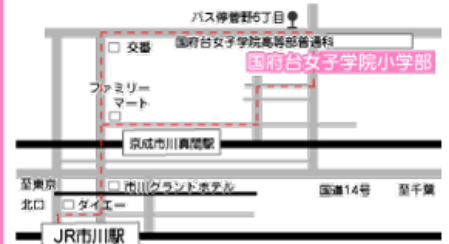

国府台女子学院小学部(千葉地区)

JR総武線「市川」駅より徒歩15分
バスの場合は、北口3番バス乗場より
「国分高校行き」「医療センター入口行き」「北国分駅行き」
「聖徳学園行き」「東松戸駅行き」「国分橋由松戸駅行き」
のいずれかに乗り、「豊野6丁目」下車すぐ

京成本線「市川真間」駅より徒歩8分
〒272-8567 千葉県市川市菅野3-24-1