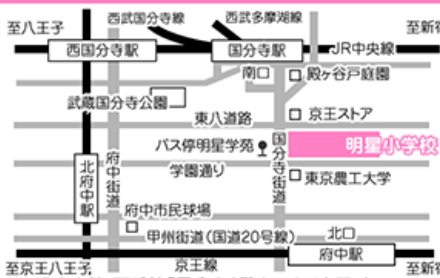

### 国府台女子学院小学部(千葉地区)

JR総武線「市川」駅より徒歩15分  
バスの場合は、北口3番バス乗場より  
「国分高校行き」「医療センター入口行き」「北国分駅行き」  
「聖徳学園行き」「東松戸駅行き」「国分橋由松戸駅行き」  
のいずれかに乗り、「豊野6丁目」下車すぐ

京成本線「市川真間」駅より徒歩8分  
〒272-8567 千葉県市川市菅野3-24-1

### 城星学園小学校(大阪地区)

JR環状線「森ノ宮」駅または「玉造」駅より徒歩10分  
地下鉄中央線「森ノ宮」駅より徒歩10分  
地下鉄長堀鶴見緑地線「森ノ宮」駅より徒歩10分  
「玉造」駅より徒歩6分

〒540-0004 大阪府大阪市中央区玉造2-23-26

タクシーをご利用の方は「東大宮駅」か「宮原駅」からご乗車ください。  
※土呂駅はタクシーが少ないのでご注意ください。

### 全統オープン

LINE 公式・Instagram 始めました！

ここでしか見られない動画など満載。  
こちらからご登録ください！！

■LINE 公式

■Instagram

### 明星小学校(東京地区)

● JR中央線、西武線「国分寺」駅南口より京王バス「府中駅行」乗車～「明星学苑」下車(所要時間7分)  
● 京王線「府中」駅北口より京王バス「国分寺駅南口行」乗車～「明星学苑」下車(所要時間約7分)  
● JR武蔵野線「北府中」駅より徒歩約15分  
〒183-8531 東京都府中市栄町1-1