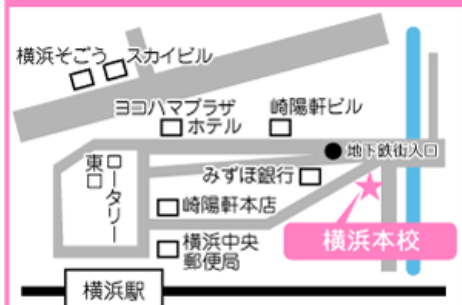

【テスト返却方法】 年長児はテスト終了日から 9 日以内に発送(郵便)いたします(2 週間程度で登録された住所に到着予定)。
 年中児はテスト終了日から 14 日以内に発送(郵便)いたします(3 週間程度で登録された住所に到着予定)。

持ち物が記載されたイベント確認書と振込用紙は開催日の 5 日前までにお送りします。

2/4(火)よりWeb受付開始!!

全統オープン 会場地図

3月2日(日)開催

会場までのアクセス方法は、各小学校のホームページをご確認ください。

宝仙学園小学校(東京地区)

東京メトロ丸の内線「中野坂上」駅2番出口より徒歩7分
都営大江戸線「中野坂上」駅A2番出口より徒歩7分
JR中央線・総武線「中野」駅南口より徒歩
・関東バス(宿05)「新宿西口行き(北口6番)」
・京王バス(渋64)「中野坂上線由渋谷行き(南口2番)」に乗り
(所要時間15分)「中野1丁目」にて下車3分
〒164-8631 東京都中野区中央2-33-26

聖ドミニコ学園小学校(東京地区)

東急田園都市線「用賀」駅より徒歩20分
東急田園都市線・大井町線「二子玉川」駅より徒歩20分
「二子玉川」駅より「成城学園前駅行き」バス乗車
「岡本もみじが丘」下車2分(所要時間15分)
〒157-0076 東京都世田谷区岡本1-10-1

理英会 横浜本校(神奈川県)

JR各線「横浜」駅東口より徒歩5分
〒220-0011 神奈川県横浜市西区高島
2-14-17 クレアール横浜ビル2F

さとえ学園小学校(埼玉県)