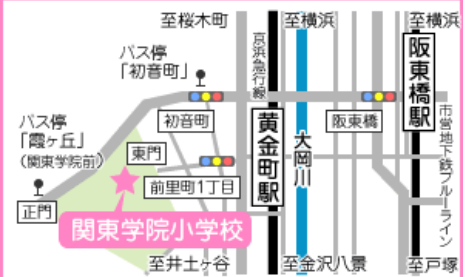

8/4(火)よりWeb受付開始!!

- 【受講費用】 年長児 13,200円(税込)、関西地区は特別価格 6,600円(税込)
 年中児 7,700円(税込)、関西地区は特別価格 5,500円(税込)
- 【持ち物】 年長児…上履き・鉛筆 2B3本(筆箱)・はさみ・クレヨン(16色)・液体のり(みずのり)・保護者様の室内履き・外靴を入れる袋(お子さま・保護者さま用)・関東学院のみ名札(裏面に緊急連絡先)と理英会会員証
 年中児…上履き・靴袋・小学校開催のみ保護者様の室内履き・外靴を入れる袋
- 【お申込方法】 ■全統オープンサイトにて8/4(火)12:30~Web受付開始
<https://www.zento-open.info/> **締切日：8/23(日)終日**
※キャンセルは予約専用サイトにログインし申込状況照会ページより開催日の前日までにお問い合わせいたします。
 ※『全統オープン』共催幼児教室(理英会・幼児教室めぐる)に在籍の方は教室指定の会場・時間になりますのでオンライン予約はご利用いただけません。
 ※志望校は予約専用サイトにログインし申込状況照会ページより開催日終日まで変更可能です。
- 【お支払方法】 後日コンビニエンスストアでお振込いただく振込用紙をお送りします。
 尚、振込の際、恐れ入りますが、振込手数料はご負担ください。
- 【テスト返却方法】 年長児はテスト終了日から9日以内に発送(郵便)いたします(2週間程度で登録された住所に到着予定)。
 年中児はテスト終了日から14日以内に発送(郵便)いたします(3週間程度で登録された住所に到着予定)。

持ち物が記載されたイベント確認書と振込用紙は開催日の5日前までにお送りします。

全統オープン 会場地図

8月30日(日)開催 会場までのアクセス方法は、各小学校のホームページをご確認ください。

明星小学校(東京地区)

- JR中央線、西武線「国分寺」駅南口より京王バス「府中駅行」乗車～「明星学苑」下車(所要時間7分)
 - 京王線「府中」駅北口より京王バス「国分寺駅南口行」乗車～「明星学苑」下車(所要時間約7分)
 - JR武蔵野線「北府中」駅より徒歩約15分
- 〒183-8531 東京都府中市栄町1-1

サレジアン国際学園目黒星美小学校(東京地区)

- 東急東横線「学芸大学」駅より徒歩15分
 - 東急東横線「都立大学」駅より徒歩15分【バス利用】
 - JR山手線「目黒」駅よりバス乗車「大岡山小学校行」乗車～「サレジオ教会」下車徒歩1分
 - 東急大井町線「二子玉川」駅よりバス乗車「目黒駅行」乗車～「碑文谷五丁目交番」下車徒歩5分
- 〒152-0003 東京都目黒区碑文谷2-17-6

関東学院小学校(神奈川地区)

- 京浜急行線(普通電車)「黄金町」駅より徒歩約5分
 - 横浜市営地下鉄ブルーライン「阪東橋」駅より徒歩約10分
 - 横浜市営バス(68系統・102系統・32系統)「霞ヶ丘」停留所下車 徒歩約3分
- 〒232-0002 神奈川県横浜市南区三春台四番地

さとえ学園小学校(埼玉地区)

- JR宇都宮線「土呂」駅より徒歩20分
 - JR宇都宮線「東大宮」駅より徒歩15分
- 〒331-0802 埼玉県さいたま市北区本郷町1813